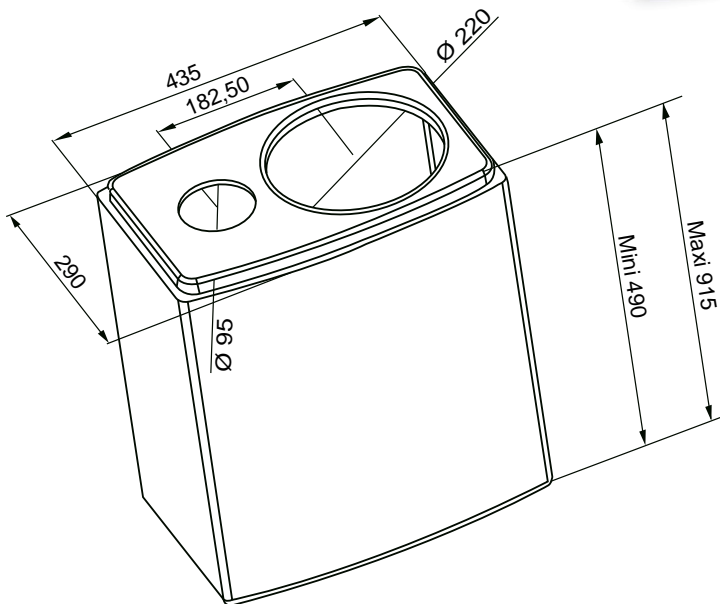

MINI & MAXI CABINETS CUVES TRAITEMENT D'EAU

La cotation en mm, donnée à titre indicatif, peut être modifiée sans préavis
(coloris différents par minimum de commande)